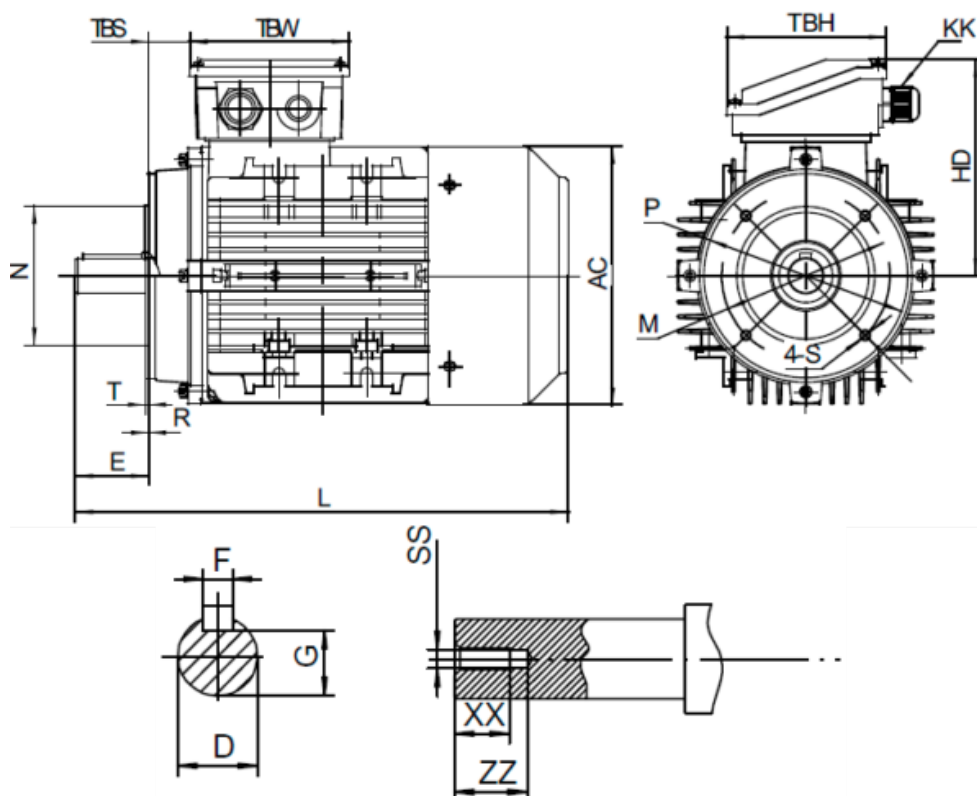

Varenummer: 25180040061540

Beskrivelse: Kleedrive T3A 132M1-6 4.0kw 900 o/min UL/CSA  
3x230/400V 50 HZ IP55 B14 Eff=86,8%

## Mål

AA = 260	L = 460/498	TBH = 118
AC = Ø261	M = Ø165	TBS = 36.5
AD = 323	N = Ø130	TBW = 118
D = Ø38	P = Ø200	XX = 28
E = 80	R = 0	ZZ = 37
F = 10	S = M10	
G = 33	SS = M12	
HD = 191	T = 3.5	